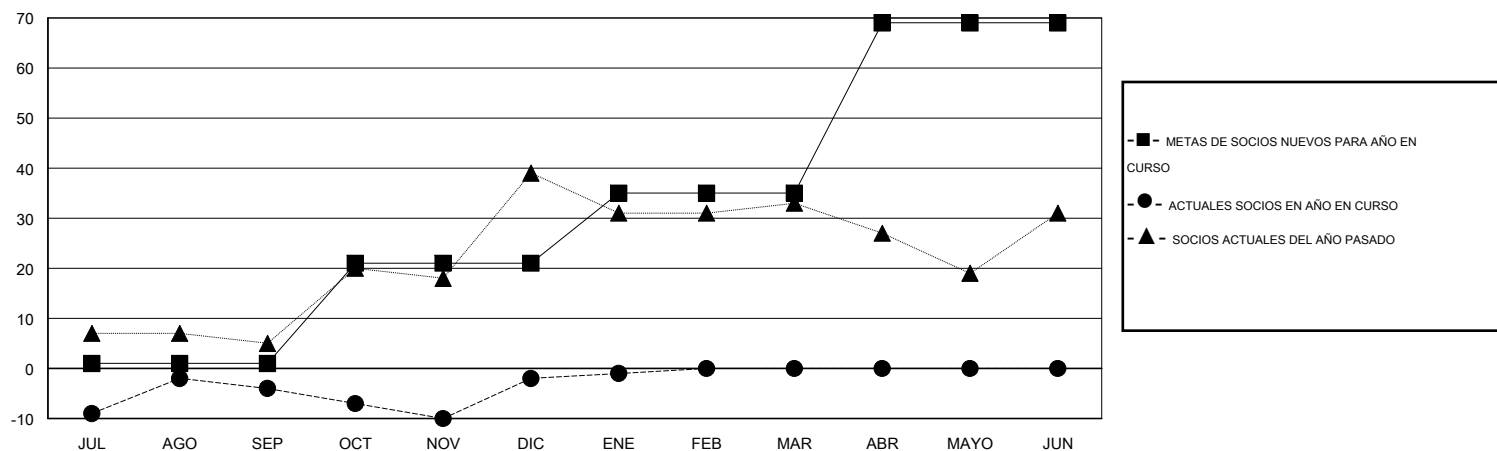

MONTHLY MEMBERSHIP PROGRESS REPORT

District J 3

Results as of: 2/17/2014 11:17:44AM

GMT: Pedro Marrello

UBICACIÓN URUGUAY

GMT DE AE 3

| Clubes | | | | | socios | | | | |
|-------------------------|-----------------------|------------------------|--------------------------|-------------------------------|-------------------------|-----------------------|------------------------|--------------------------|-------------------------------|
| RESULTADOS DE 2013-2014 | | | | | RESULTADOS DE 2013-2014 | | | | |
| TRIMESTRE | META DE CLUBES NUEVOS | ACTUALES NUEVOS CLUBES | BAJAS ACTUALES DE CLUBES | ACTUAL GANANCIA/ PÉRDIDA NETA | TRIMESTRE | META DE SOCIOS NUEVOS | ACTUALES NUEVOS SOCIOS | BAJAS ACTUALES DE SOCIOS | ACTUAL GANANCIA/ PÉRDIDA NETA |
| JUL/AGO/SEP | 0 | 0 | 0 | 0 | JUL/AGO/SEP | 1 | 18 | 22 | -4 |
| OCT/NOV/DIC | 0 | 0 | 0 | 0 | OCT/NOV/DIC | 20 | 31 | 29 | 2 |
| ENE/FEB/MAR | 0 | 0 | 0 | 0 | ENE/FEB/MAR | 14 | 7 | 6 | 1 |
| ABR/MAYO/JUN | 1 | 0 | 0 | 0 | ABR/MAYO/JUN | 34 | 0 | 0 | 0 |

METAS Y CIFRA ACUMULATIVA DE CLUBES NUEVOS

METAS Y CIFRA ACUMULATIVA DE SOCIOS

| | | |
|-----------------------------|---|-------------------------------|
| CLUBES DADOS DE BAJA: 0 | 22 CLUBS OF 38 AÑADIERON 1 O MÁS SOCIOS NUEVOS | <u>DISTRIBUCIÓN POR SEXO</u> |
| | | MASCULINO 482 (56.37%) |
| | | FEMENINO 373 (43.63%) |
| <u>SOCIOS DADOS DE BAJA</u> | CLIC AQUÍ PARA DATOS DE SALUD DE CLUB | SOCIOS EN UNIDAD FAMILIAR 230 |
| FALLECIDOS 8 | | CABEZA DE FAMILIA 108 |
| CLUB CANCELADO 0 | | NO ES CABEZA DE FAMILIA 122 |
| OTRO 49 | | |
| TOTAL 57 | | |